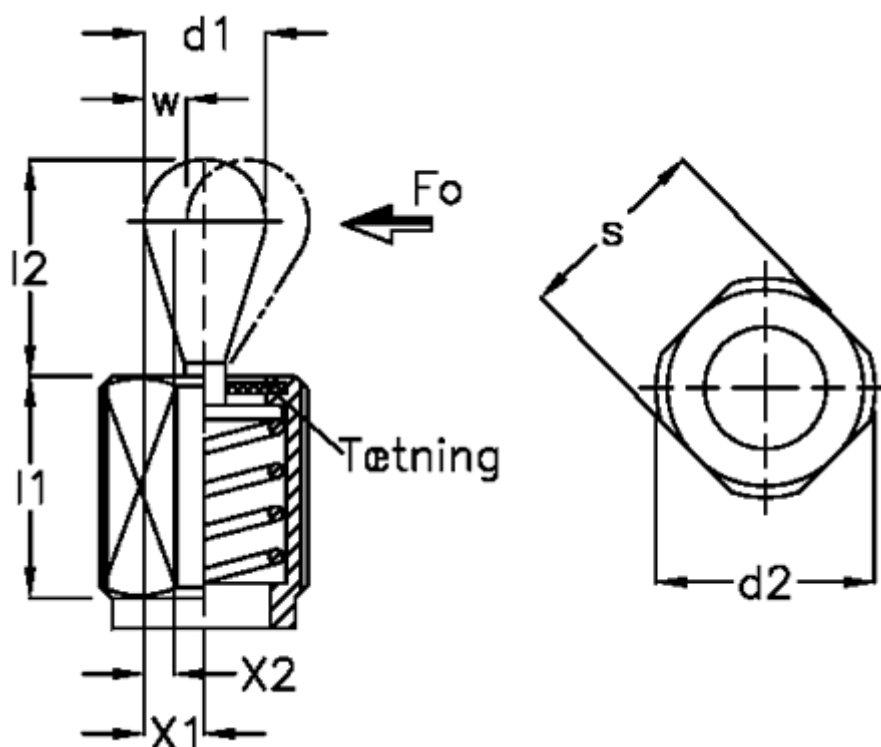

Varenummer: 20113035
 Beskrivelse: E+G Vertikalt trykstykke
 GN 713-10-100-31,5-SB

Mål

| | | |
|-----------------|---------------------------|-----------------|
| a1 = 5.0 | s | = 5 |
| a2 = 10.7 | side kraft N ved l2 = 100 | |
| d1 = 10 | Skruetrækker | = GN 713.1-5,10 |
| d2 = M18x1,5 | W | = 3.2 |
| K = 2x45 grader | x1 | = 3.4 |
| l1 = 31.5 | x2 | = 2.7 |
| l2 = 16.7 | | |
| l3 = 16 | | |